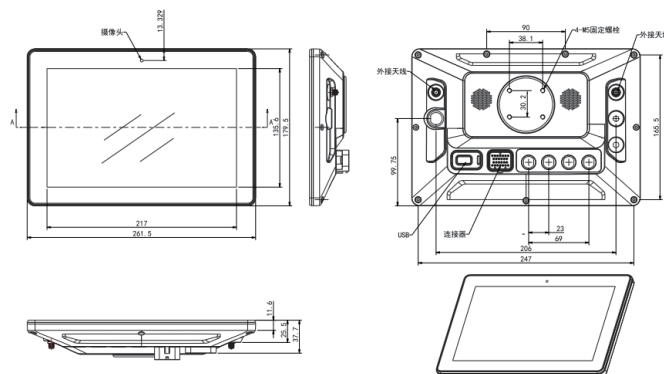

10.1寸视频监控显示器

产品特点

- **高清显示**
  10.1英寸高清LED彩色显示屏，图形化界面。
- **信息丰富**
  各种仪表、动画、报警信息、中文信息综合显示。
- **自动分屏**
  支持4画面、9画面切割，可通过接入的摄像头个数进行自动识别分屏模式，可通过CAN指令切换显示画面。
- **本地存储**
  支持本地存储视频内存。
- **应用广泛**
  可应用于工程机械、农用机械以及环卫机械等使用环境。

技术参数

内核	
CPU	Cortex-A7
主频	HI3520DV300/800MHz
内存	2GB
存储空间	8GB
Display/显示	
尺寸	10.1" (屏幕对角线尺寸255.85mm)
分辨率	1920×1080
方式	TFT真彩
背光	LED, 800cd/m
触摸方式	电容式触摸(可以通过触摸按键来控制变焦摄像头放大与缩小)
Environment/环境参数	
工作温度	-20~+70°C
存储温度	-30~+80 °C
防护等级	IP5X
振动等级	5G
EMC	
电快速脉冲群	GB/T 17626.4-2008 ±1KV/5KHz
雷击浪涌	GB/T 17626.5-2019 ±2KV
静电	GB/T 17626.2-2018 ±6KV

机械应力		
工作电压	12 ~ 32V DC (ISO7637-2 TP5a (Us=174V Td=350ms Ri=4Ω))	
待机功耗	5W	
功率消耗	1000mA@24V	
物理参数		
操作系统	Linux	
开发平台	C语言	
EMC		
CAN	CAN, ISO11891 2.0B/CANopen/SAE J1939 (支持CAN触发切换视频)	2
Ethernet	10/100 Base-T	1
Video	8路同时兼容CVBS和AHD信号, 1路IPC输入	9
TF卡		有
亮度调节	手动调节	有
存储控制		有
平台远程回放视频	本地视频回放可通过鼠标进行选择操作	有
本地存储视频内存	256G, 不低于76小时视频存储	有
其它辅助功能	支持多国语言 (中文简体/中文繁体/英文/俄语/越南语/荷兰语/西班牙语) /天眼平台功能/集成4G	有

安装尺寸